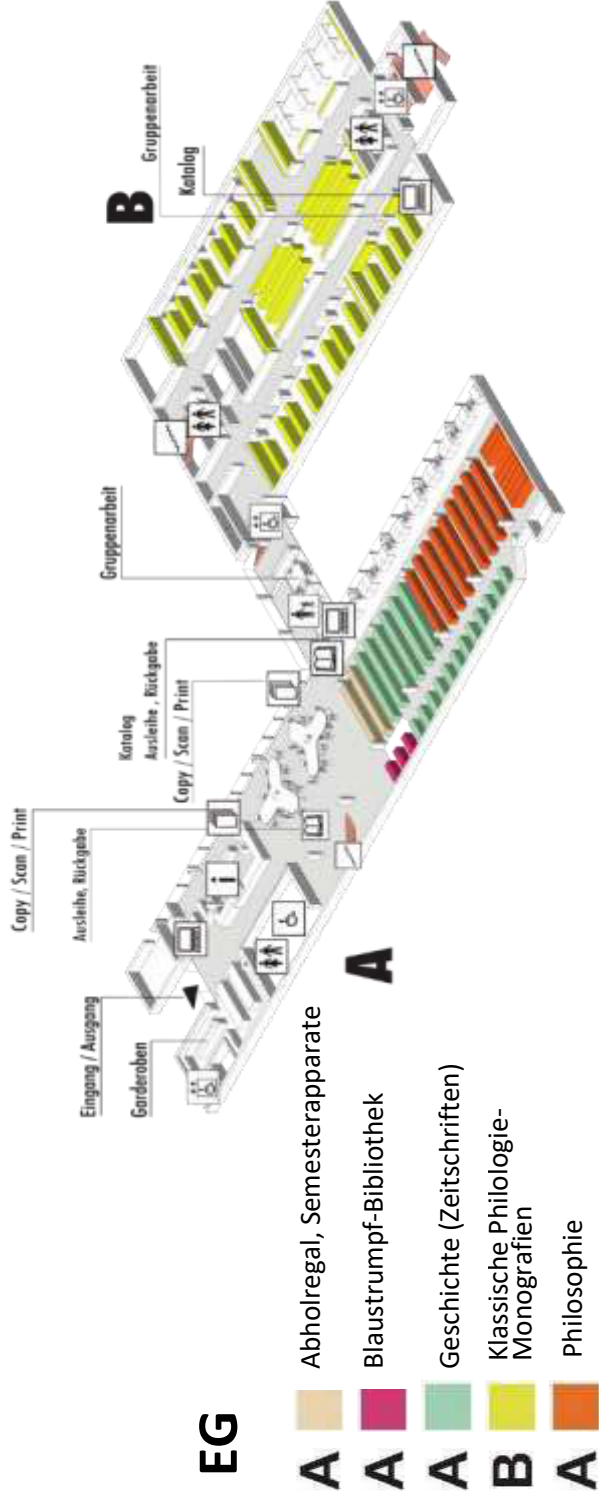

## Lage der Fachgebiete

Fachgebiet	Trakt	Geschoss
Alte Geschichte	B	1.OG
Altertumswissenschaften (Zeitschriften)	B	1.OG
Außereuropäische Kulturwissenschaften (Ägyptologie, Altorientalistik, Arabistik, Iranistik, Ostasien, Südasien, Turkologie)	A	2. / 3.OG
Blaustrumpfbibliothek	A	EG
Musikwissenschaft	A	2.OG
Finnougristik	A	2.OG
Historische Grundwissenschaften	A	1.OG
Klassische Philologie	B	EG
Kulturanthropologie / Europäische Ethnologie	A	2.OG
Landesgeschichte	A	1.OG
Mittel- und Neulatein	B	1.OG
Mittlere und Neuere Geschichte	A	EG / 1.OG
Philosophie	A	EG
Romanistik	B	1. / 2.OG
Romanistik (Zeitschriften)	B	1.OG
Slavistik	C	3.OG

[www.sub.uni-goettingen.de/bbk](http://www.sub.uni-goettingen.de/bbk)